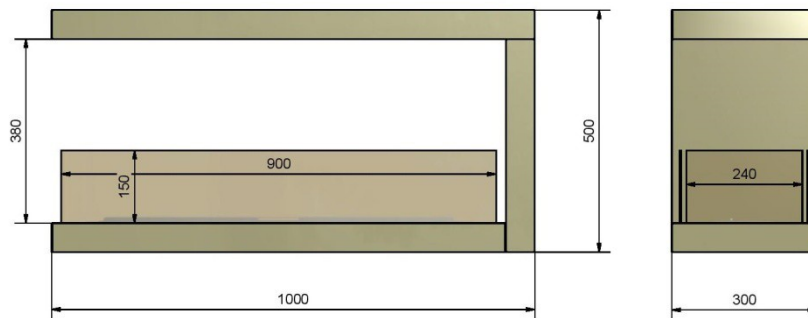

INSIDE U1000V2

1. Dane techniczne/ Technical description/ Technische Daten

Kolor/Colour/Farbe: Czarny/ Black/ Schwarz

Rozmiar/Size/Große: 1000X500X300 mm

Waga/Weight/Gewicht: 25 kg

2. Skład zestawu/ Components and kit/ Zusammensetzung des Satzes

Palnik/ Burner/ Brenner: 800 mm stal nierdzewna/ stainless steel/ Edelstahl

Pojemność/ Capacity/ Kapazität: 2l

Szyba/Glass/Glas: 4mm hartowana/tempered glass/ gehartet

3. Materiał/ Material/ Tuch:

Stal czarna malowana proszkowo/ Powder coated steel / Schwarz pulverbeschichteter Stahl