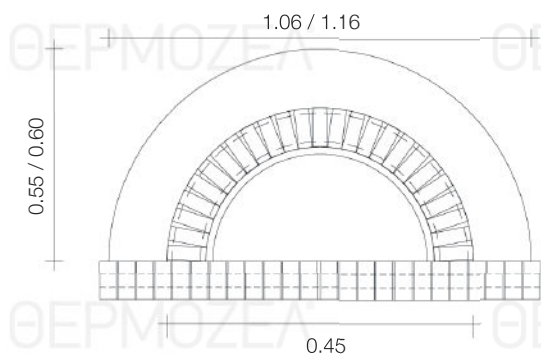

φούρνος με πιστόλι | premium pizza oven

Rev. 06_2014

Τεχνικά Χαρακτηριστικά | Technical Characteristics

	Διαστάσεις Dimensions	Βάρος / Weight
O214 Φούρνος με πιστόλι μικρός (S)	Π: 1.06 x B: 1.15 x Y: 0.55	460 kg
O215 Φούρνος με πιστόλι μεγάλος (L)	Π: 1.16 x B: 1.28 x Y: 0.60	520 kg