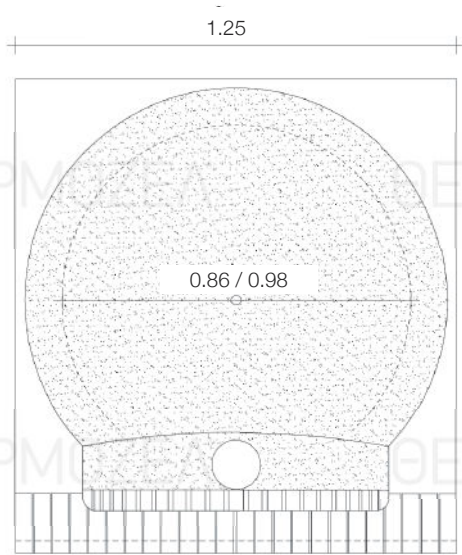

φούρνος με πιστόλι | premium pizza oven

Rev. 06_2014

Τεχνικά Χαρακτηριστικά | Technical Characteristics

	Διαστάσεις Dimensions	Βάρος / Weight
O214 Φούρνος με πιστόλι μικρός (S)	Π: 1.06 x B: 1.15 x Y: 0.55	460 kg
O215 Φούρνος με πιστόλι μεγάλος (L)	Π: 1.16 x B: 1.28 x Y: 0.60	520 kg