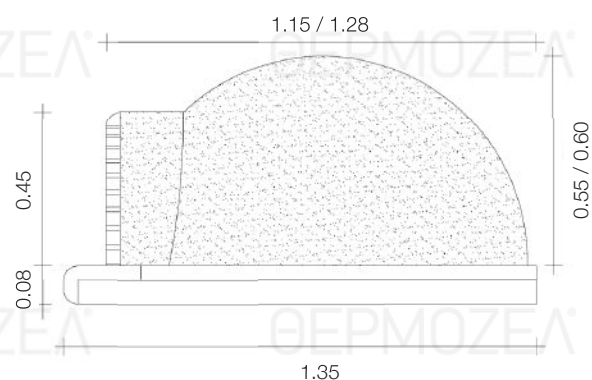

φούρνος με πιστόλι | premium pizza oven

Rev. 06_2014

Τεχνικά Χαρακτηριστικά | Technical Characteristics

	Διαστάσεις Dimensions	Βάρος / Weight
O214 Φούρνος με πιστόλι μικρός (S)	Π: 1.06 x B: 1.15 x Y: 0.55	460 kg
O215 Φούρνος με πιστόλι μεγάλος (L)	Π: 1.16 x B: 1.28 x Y: 0.60	520 kg