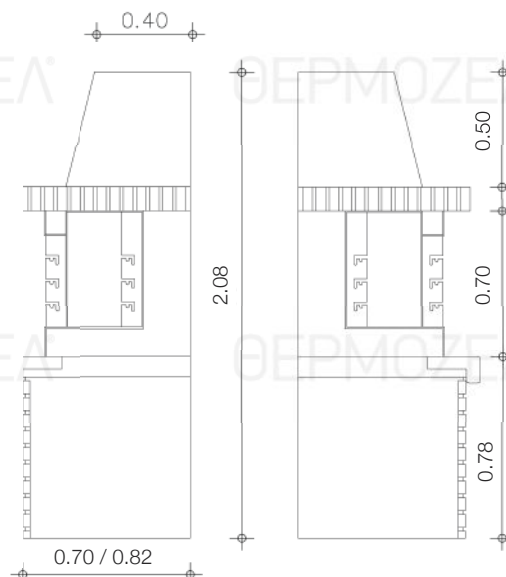

BBQ απλή | plain line

Rev. 06_2014

Τεχνικά Χαρακτηριστικά | Technical Characteristics

	Διαστάσεις Dimensions	Βάρος / Weight
B303 Μικρή (S)	Π: 1.07 x B: 0.82 x Y: 2.08	700 kg
B307 Μεσαία (M)	Π: 1.30 x B: 0.82 x Y: 2.08	800 kg
B303 Μεγάλη (L)	Π: 1.53 x B: 0.82 x Y: 2.08	1.100 kg
B307 Διπλή (XL)	Π: 1.53 x B: 0.94 x Y: 2.08	1.200 kg
B307 Grandee Επαγγελματική	Π: 1.75 x B: 0.94 x Y: 2.08	1.400 kg