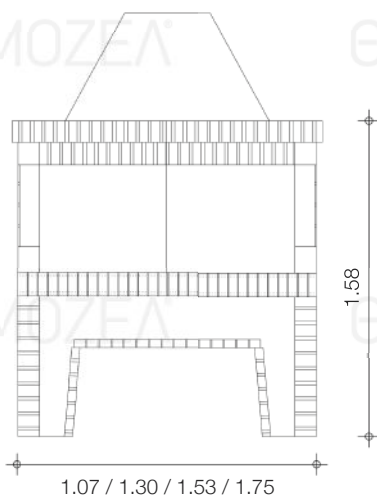

BBQ απλή | plain line

Rev. 06_2014

Τεχνικά Χαρακτηριστικά | Technical Characteristics

	Διαστάσεις Dimensions	Βάρος / Weight
B303 Μικρή (S)	Π: 1.07 x B: 0.82 x Y: 2.08	700 kg
B307 Μεσαία (M)	Π: 1.30 x B: 0.82 x Y: 2.08	800 kg
B303 Μεγάλη (L)	Π: 1.53 x B: 0.82 x Y: 2.08	1.100 kg
B307 Διπλή (XL)	Π: 1.53 x B: 0.94 x Y: 2.08	1.200 kg
B307 Grandee Επαγγελματική	Π: 1.75 x B: 0.94 x Y: 2.08	1.400 kg