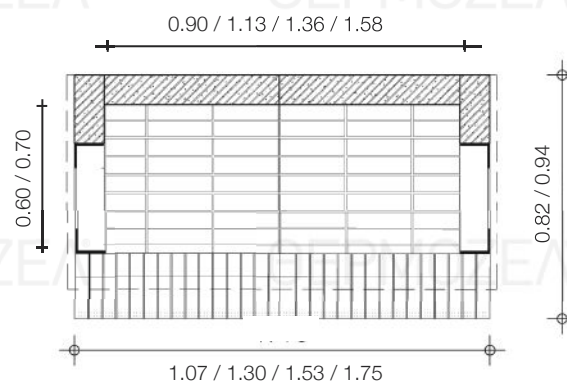

BBQ απλή | plain line

Rev. 06_2014

Τεχνικά Χαρακτηριστικά | Technical Characteristics

	Διαστάσεις Dimensions	Βάρος / Weight
B303 Μικρή (S)	Π: 1.07 x B: 0.82 x Y: 2.08	700 kg
B307 Μεσαία (M)	Π: 1.30 x B: 0.82 x Y: 2.08	800 kg
B303 Μεγάλη (L)	Π: 1.53 x B: 0.82 x Y: 2.08	1.100 kg
B307 Διπλή (XL)	Π: 1.53 x B: 0.94 x Y: 2.08	1.200 kg
B307 Grandee Επαγγελματική	Π: 1.75 x B: 0.94 x Y: 2.08	1.400 kg