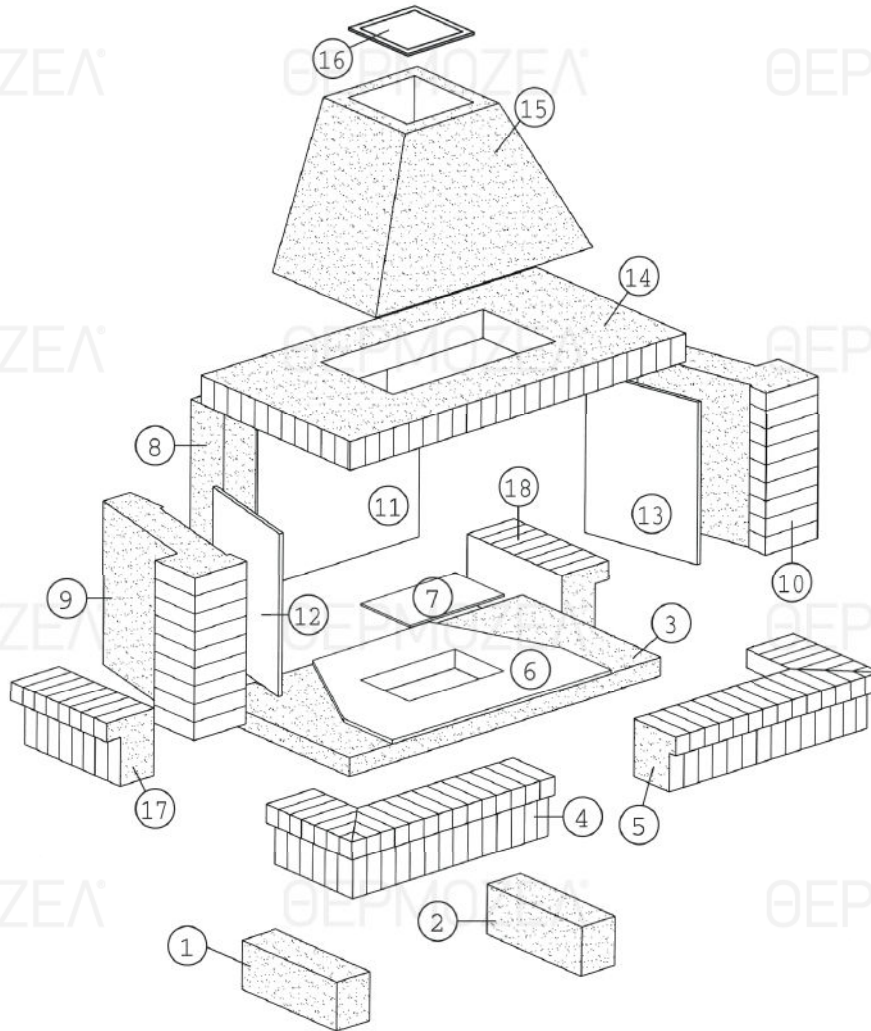

επενδυμένο μεσαίο

Rev. 06_2014

Πυρότουβλο | Firebrick

Πυρότουβλο - Μαντέμι | Firebrick - Cast-iron

- 1-2 > ΣΤΗΡΙΓΜΑ / Bracket
- 3 > ΒΑΣΗ / Base
- 4-5 > ΠΟΔΙΑ / Apron
- 8 > ΠΛΑΤΗ / Back
- 9-10 > ΠΛΑΪΝΟ / Side
- 14 > ΚΑΠΑΚΙ / Lid
- 15 > ΚΑΠΝΟΘΑΛΑΜΟΣ / Smoke cab
- 16 > ΤΑΠΕΡ / Taper

- 1-2 > ΣΤΗΡΙΓΜΑ / Bracket
- 3 > ΒΑΣΗ / Base
- 4-5 > ΠΟΔΙΑ / Apron
- 6 > ΜΑΝΤΕΜΙ ΒΑΣΗΣ / Cast-iron base
- 7 > ΣΧΑΡΑΚΙ / Rack
- 8 > ΠΛΑΤΗ / Back
- 9-10 > ΠΛΑΪΝΑ / Side
- 11 > ΜΑΝΤΕΜΙ ΟΠΙΣΘΙΟ / Cast-iron Back