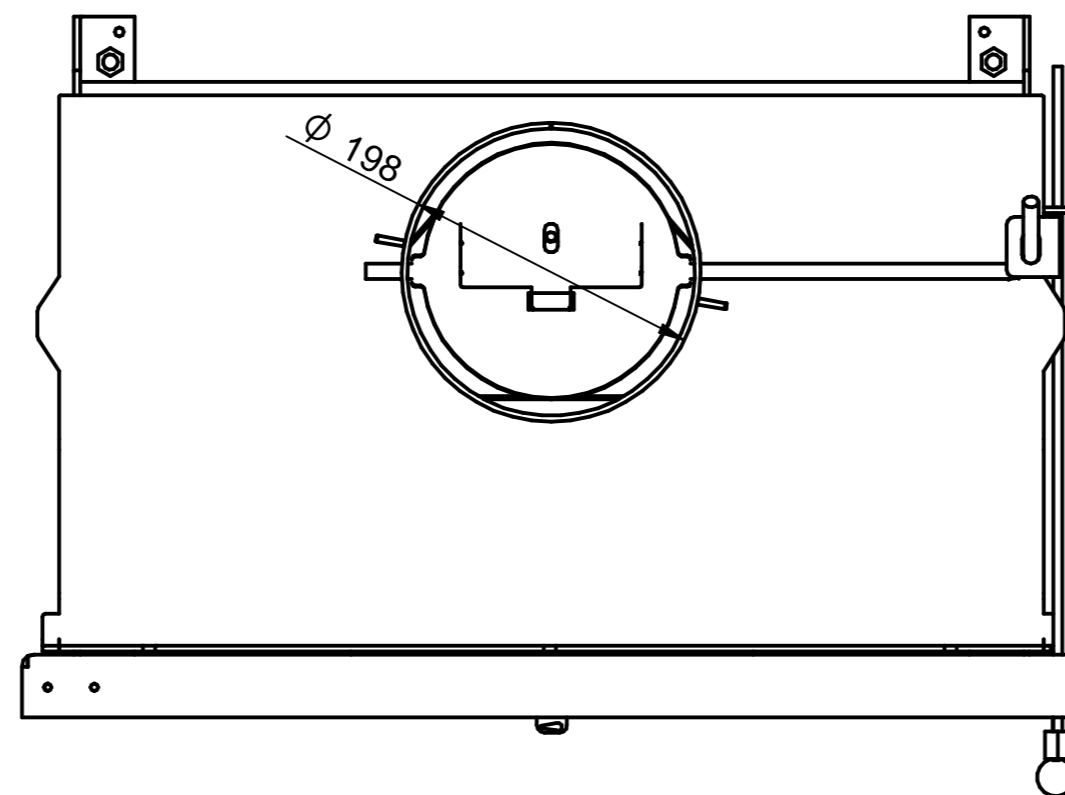

SECTION A-A

Podane wymiary są wymiarami orientacyjnymi
All dimensions are approximate

	NAME	DATE	KFD SP. Z O.O.	
DRAWN	GM	01/18	ul. Olszankowa 51	
CHECKED			05-120 Legionowo, POLAND	
ENG APPR			TITLE	
MGR APPR			KFD ECO 70	
	SIZE	DWG NO		REV
	A2			
KFD		FILE NAME: KFD_ECO70.dft		
SCALE:		WEIGHT:		